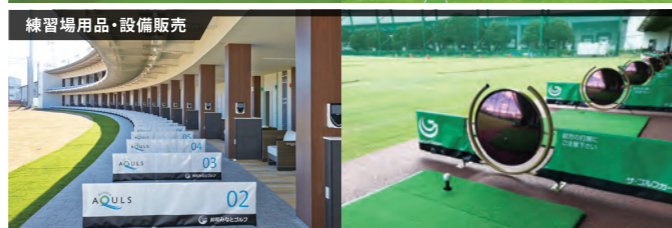

URL <https://www.kk-wnw.co.jp>
 e-mail world@kk-wnw.co.jp
 TEL 052-799-8050

事業内容

ゴルフ練習場施設設計・施工

各種防球ネット設計・施工

建築、土木・設計・施工

フェアウェイ造成

練習場用品・設備販売

バッティング・レジャー施設設計・施工